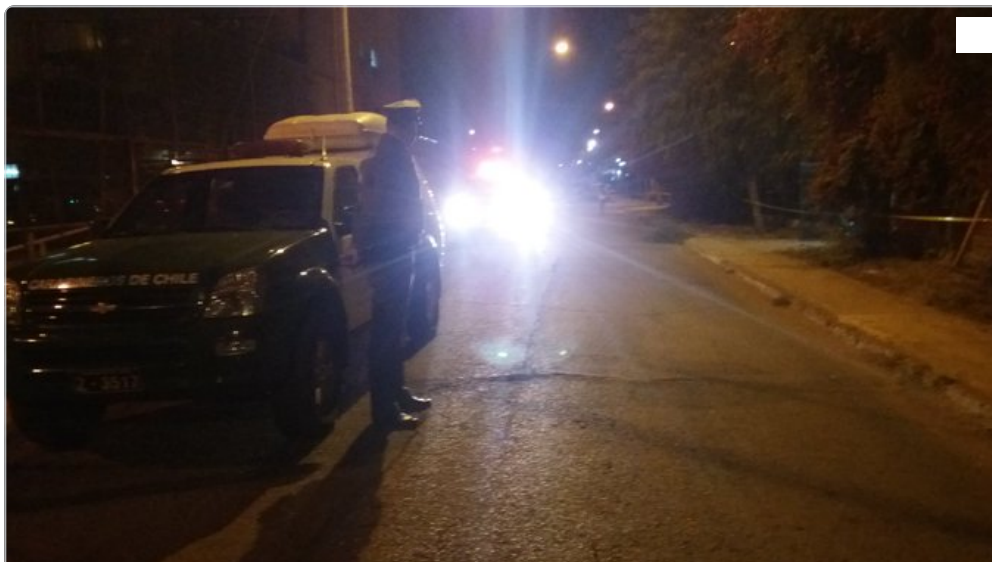

ACEPTAR

[Más información](#)

Accionado por https://www.quantcast.com/gdpr/consent-management-solution/?utm_source=Quantcast%20Choice&utm_medium=Product%20Logo

El capitán Juan Cáceres, oficial de ronda Norte de Carabineros, detalló que "el rondín que vive al interior de la parroquia siente una explosión a un costado (de la iglesia). Al salir, verifica que desconocidos ingresaron artefactos incendiarios que explotaron contra el frontis de esta parroquia".

"Se trata de tres artefactos incendiarios tipo molotov con un acelerante que están en investigación por parte de Labocar y (los individuos) huyeron dejando una pancarta", añadió.

No hay lesionados a raíz de este hecho.

(RD/Cooperativa.cl)

Pablo Álvarez
@pabloalvarezap

AHORA: Ataque a Iglesia en Conchalí. De acuerdo a vecinos un objeto incendiario se lanzó y dejaron pancartas alusivas a los casos de abusos en la iglesia [@Cooperativa](#)